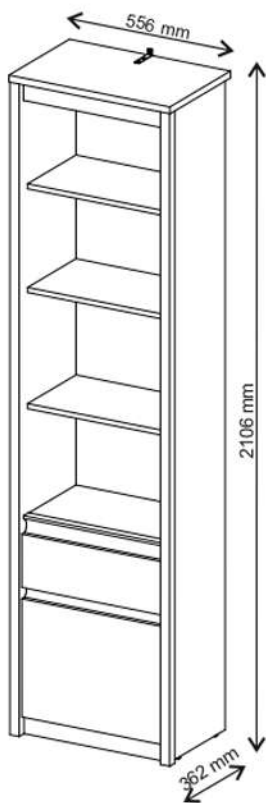

ERODIN 1D1S

KODA	DIMENZIJA			PAKET	
002	2078	360	16/32	1	1/1
003	556	362	22	1	1/1
005	376	482	16	1	1/1
006	488	334	16	1	1/1
007	488	290	16	2	1/1
007	488	290	16	1	1/1
008	488	284	16	1	1/1
014	488	60	16	1	1/1
015	488	60	16	1	1/1
017	1401	507	3	1	1/1
018	619	507	3	1	1/1
019	2078	360	16/32	1	1/1
020	482	170	16	1	1/1
021	432	100	16	1	1/1
022	300	100	16	1	1/1
023	300	100	16	1	1/1
024	488	70	30	2	1/1
026	450	302	3	1	1/1
DODATKI				1	1/1

x2 e1 Ø 7x50mm 	x14 r1 Ø 15x12mm 	x14 r16 	x6 s2 
x32 f1 Ø 8x30mm 	x2 a143 	x2 b119 	x16 s4 
x6 l2 	x1 n260 	x25 p25 Ø 3,5x16mm 	x12 d1 Ø 5x17 mm 
x1 f3 Ø 10x50 mm 	x1 n14 	x1 p17 Ø 6x60 mm 	x4 k1 
x1 L300 	x1 z1 		