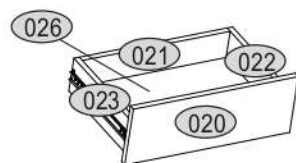

ERODIN 1D1S

KODA	DIMENZIJA			PAKET	
002	2078	360	16/32	1	1/1
003	556	362	22	1	1/1
005	376	482	16	1	1/1
006	488	334	16	1	1/1
007	488	290	16	2	1/1
007	488	290	16	1	1/1
008	488	284	16	1	1/1
014	488	60	16	1	1/1
015	488	60	16	1	1/1
017	1401	507	3	1	1/1
018	619	507	3	1	1/1
019	2078	360	16/32	1	1/1
020	482	170	16	1	1/1
021	432	100	16	1	1/1
022	300	100	16	1	1/1
023	300	100	16	1	1/1
024	488	70	30	2	1/1
026	450	302	3	1	1/1
DODATKI				1	1/1

x2 e1 Ø 7x50mm 	x14 r1 Ø 15x12mm 	x14 r16 	x6 s2 
x32 f1 Ø 8x30mm 	x2 a143 	x2 b119 	x16 s4 
x6 l2 	x1 n260 	x25 p25 Ø 3,5x16mm 	x12 d1 Ø 5x17 mm 
x1 f3 Ø 10x50 mm 	x1 n14 	x1 p17 Ø 6x60 mm 	x4 k1 
x1 L300 	x1 z1 		