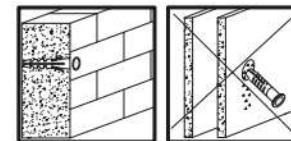

ERODIN 1D1S

KODA	DIMENZIJA			PAKET	
002	2078	360	16/32	1	1/1
003	556	362	22	1	1/1
005	376	482	16	1	1/1
006	488	334	16	1	1/1
007	488	290	16	2	1/1
007	488	290	16	1	1/1
008	488	284	16	1	1/1
014	488	60	16	1	1/1
015	488	60	16	1	1/1
017	1401	507	3	1	1/1
018	619	507	3	1	1/1
019	2078	360	16/32	1	1/1
020	482	170	16	1	1/1
021	432	100	16	1	1/1
022	300	100	16	1	1/1
023	300	100	16	1	1/1
024	488	70	30	2	1/1
026	450	302	3	1	1/1
DODATKI				1	1/1

x2 e1 Ø 7x50mm 	x14 r1 Ø 15x12mm 	x14 r16 	x6 s2 
x32 f1 Ø 8x30mm 	x2 a143 	x2 b119 	x16 s4 
x6 l2 	x1 n260 	x25 p25 Ø 3,5x16mm 	x12 d1 Ø 5x17 mm 
x1 f3 Ø 10x50 mm 	x1 n14 	x1 p17 Ø 6x60 mm 	x4 k1 
x1 L300 	x1 z1 		