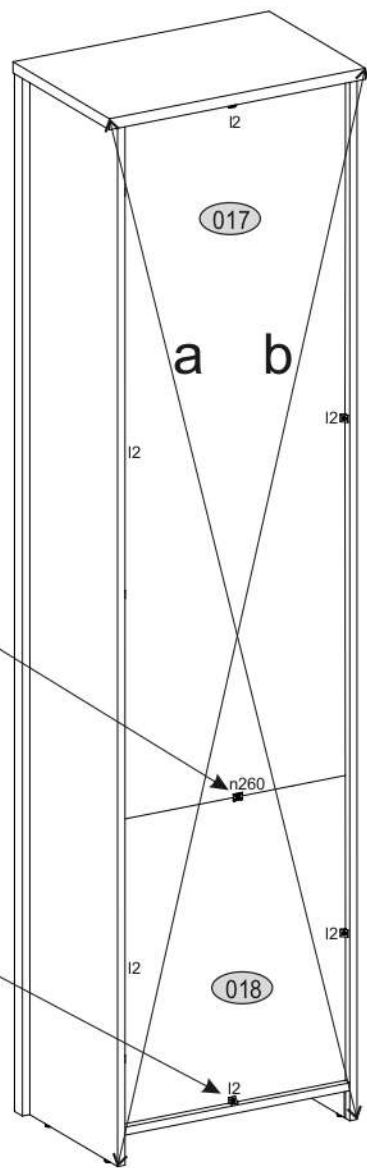

ERODIN 1D1S

KODA	DIMENZIJA			PAKET	
002	2078	360	16/32	1	1/1
003	556	362	22	1	1/1
005	376	482	16	1	1/1
006	488	334	16	1	1/1
007	488	290	16	2	1/1
007	488	290	16	1	1/1
008	488	284	16	1	1/1
014	488	60	16	1	1/1
015	488	60	16	1	1/1
017	1401	507	3	1	1/1
018	619	507	3	1	1/1
019	2078	360	16/32	1	1/1
020	482	170	16	1	1/1
021	432	100	16	1	1/1
022	300	100	16	1	1/1
023	300	100	16	1	1/1
024	488	70	30	2	1/1
026	450	302	3	1	1/1
DODATKI				1	1/1

x2 e1 Ø 7x50mm 	x14 r1 Ø 15x12mm 	x14 r16 	x6 s2 
x32 f1 Ø 8x30mm 	x2 a143 	x2 b119 	x16 s4 
x6 l2 	x1 n260 	x25 p25 Ø 3,5x16mm 	x12 d1 Ø 5x17 mm 
x1 f3 Ø 10x50 mm 	x1 n14 	x1 p17 Ø 6x60 mm 	x4 k1 
x1 L300 	x1 z1 		

1

2

3

4

5

6

7

8

9

10

11