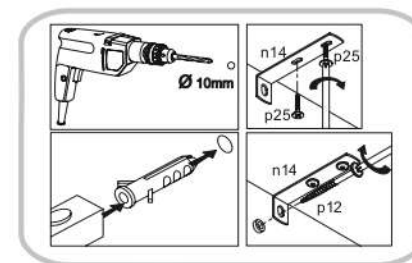

x2 e1 Ø 7x50mm 	x14 r1 Ø 15x12mm 	x14 r16 	x6 s2
x32 f1 Ø 8x30mm 	x2 a143 	x2 b119 	x16 s4
x6 l2 	x1 n260 	x25 p25 Ø 3,5x16mm 	x12 d1 Ø 5x17 mm
x1 f3 Ø 10x50 mm 	x1 n14 	x1 p17 Ø 6x60 mm 	x4 k1
x1 L300 	x1 z1 		

POZOR! Pohoštvo trajno pritrдите na steno, da preprečite tveganje, da se prevrne. V paketu ni pritrđilnih vijakov, saj je treba način pritrđitve ustrezno izbrati glede na vrsto stene. Izberite način, ki je ustrezen za vašo steno.