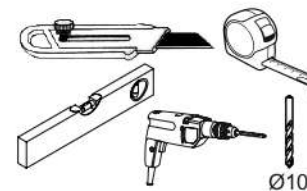

ERODIN 1D1S

KODA	DIMENZIJA			PAKET	
002	2078	360	16/32	1	1/1
003	556	362	22	1	1/1
005	376	482	16	1	1/1
006	488	334	16	1	1/1
007	488	290	16	2	1/1
007	488	290	16	1	1/1
008	488	284	16	1	1/1
014	488	60	16	1	1/1
015	488	60	16	1	1/1
017	1401	507	3	1	1/1
018	619	507	3	1	1/1
019	2078	360	16/32	1	1/1
020	482	170	16	1	1/1
021	432	100	16	1	1/1
022	300	100	16	1	1/1
023	300	100	16	1	1/1
024	488	70	30	2	1/1
026	450	302	3	1	1/1
DODATKI				1	1/1

x2 e1 Ø 7x50mm 	x14 r1 Ø 15x12mm 	x14 r16 	x6 s2 
x32 f1 Ø 8x30mm 	x2 a143 	x2 b119 	x16 s4 
x6 l2 	x1 n260 	x25 p25 Ø 3,5x16mm 	x12 d1 Ø 5x17 mm 
x1 f3 Ø 10x50 mm 	x1 n14 	x1 p17 Ø 6x60 mm 	x4 k1 
x1 L300 	x1 z1 		