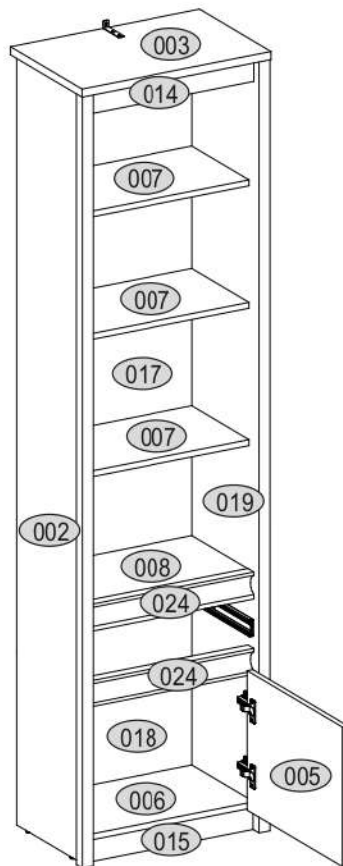

ERODIN 1D1S

KODA	DIMENZIJA			PAKET	
002	2078	360	16/32	1	1/1
003	556	362	22	1	1/1
005	376	482	16	1	1/1
006	488	334	16	1	1/1
007	488	290	16	2	1/1
007	488	290	16	1	1/1
008	488	284	16	1	1/1
014	488	60	16	1	1/1
015	488	60	16	1	1/1
017	1401	507	3	1	1/1
018	619	507	3	1	1/1
019	2078	360	16/32	1	1/1
020	482	170	16	1	1/1
021	432	100	16	1	1/1
022	300	100	16	1	1/1
023	300	100	16	1	1/1
024	488	70	30	2	1/1
026	450	302	3	1	1/1
DODATKI				1	1/1

x2 e1 Ø 7x50mm 	x14 r1 Ø 15x12mm 	x14 r16 	x6 s2 
x32 f1 Ø 8x30mm 	x2 a143 	x2 b119 	x16 s4 
x6 l2 	x1 n260 	x25 p25 Ø 3,5x16mm 	x12 d1 Ø 5x17 mm 
x1 f3 Ø 10x50 mm 	x1 n14 	x1 p17 Ø 6x60 mm 	x4 k1 
x1 L300 	x1 z1 		

1

2

3

4

5

6

7

8