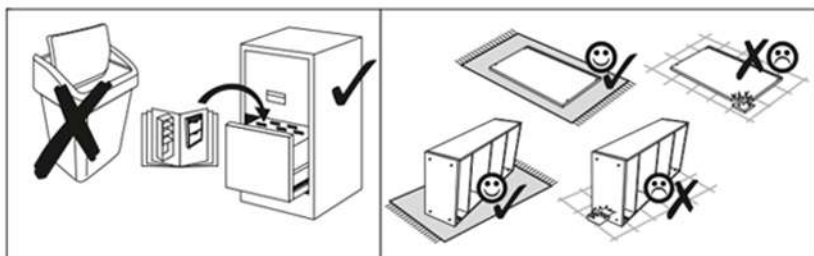

ERODIN 1D1S

KODA	DIMENZIJA			PAKET	
002	2078	360	16/32	1	1/1
003	556	362	22	1	1/1
005	376	482	16	1	1/1
006	488	334	16	1	1/1
007	488	290	16	2	1/1
007	488	290	16	1	1/1
008	488	284	16	1	1/1
014	488	60	16	1	1/1
015	488	60	16	1	1/1
017	1401	507	3	1	1/1
018	619	507	3	1	1/1
019	2078	360	16/32	1	1/1
020	482	170	16	1	1/1
021	432	100	16	1	1/1
022	300	100	16	1	1/1
023	300	100	16	1	1/1
024	488	70	30	2	1/1
026	450	302	3	1	1/1
DODATKI				1	1/1

x2 e1 Ø 7x50mm 	x14 r1 Ø 15x12mm 	x14 r16 	x6 s2 
x32 f1 Ø 8x30mm 	x2 a143 	x2 b119 	x16 s4 
x6 l2 	x1 n260 	x25 p25 Ø 3,5x16mm 	x12 d1 Ø 5x17 mm 
x1 f3 Ø 10x50 mm 	x1 n14 	x1 p17 Ø 6x60 mm 	x4 k1 
x1 L300 	x1 z1 		

POZOR! Pohoštvo trajno pritrдите na steno, da preprečite tveganje, da se prevrne. V paketu ni pritrđilnih vijakov, saj je treba način pritrđitve ustrezno izbrati glede na vrsto stene. Izberite način, ki je ustrezen za vašo steno.