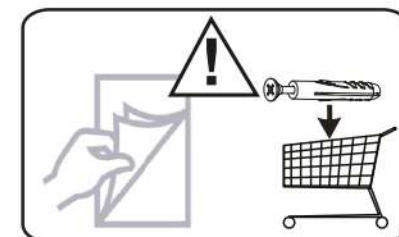

POZOR! Pohoštvo trajno pritrдите na steno, da preprečite tveganje, da se prevrne. V paketu ni pritrđilnih vijakov, saj je treba način pritrđitve ustrezno izbrati glede na vrsto stene. Izberite način, ki je ustrezen za vašo steno.