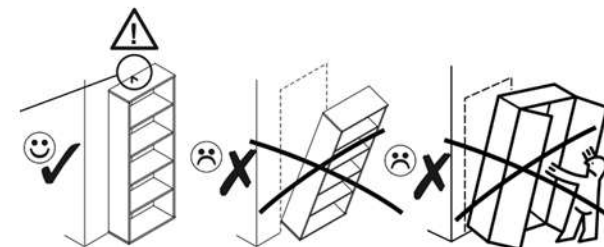

ERODIN 1D1S

KODA	DIMENZIJA			PAKET	
002	2078	360	16/32	1	1/1
003	556	362	22	1	1/1
005	376	482	16	1	1/1
006	488	334	16	1	1/1
007	488	290	16	2	1/1
007	488	290	16	1	1/1
008	488	284	16	1	1/1
014	488	60	16	1	1/1
015	488	60	16	1	1/1
017	1401	507	3	1	1/1
018	619	507	3	1	1/1
019	2078	360	16/32	1	1/1
020	482	170	16	1	1/1
021	432	100	16	1	1/1
022	300	100	16	1	1/1
023	300	100	16	1	1/1
024	488	70	30	2	1/1
026	450	302	3	1	1/1
DODATKI				1	1/1

POZOR! Pohoštvo trajno pritrдите na steno, da preprečite tveganje, da se prevrne. V paketu ni pritrđilnih vijakov, saj je treba način pritrđitve ustrezno izbrati glede na vrsto stene. Izberite način, ki je ustrezen za vašo steno.